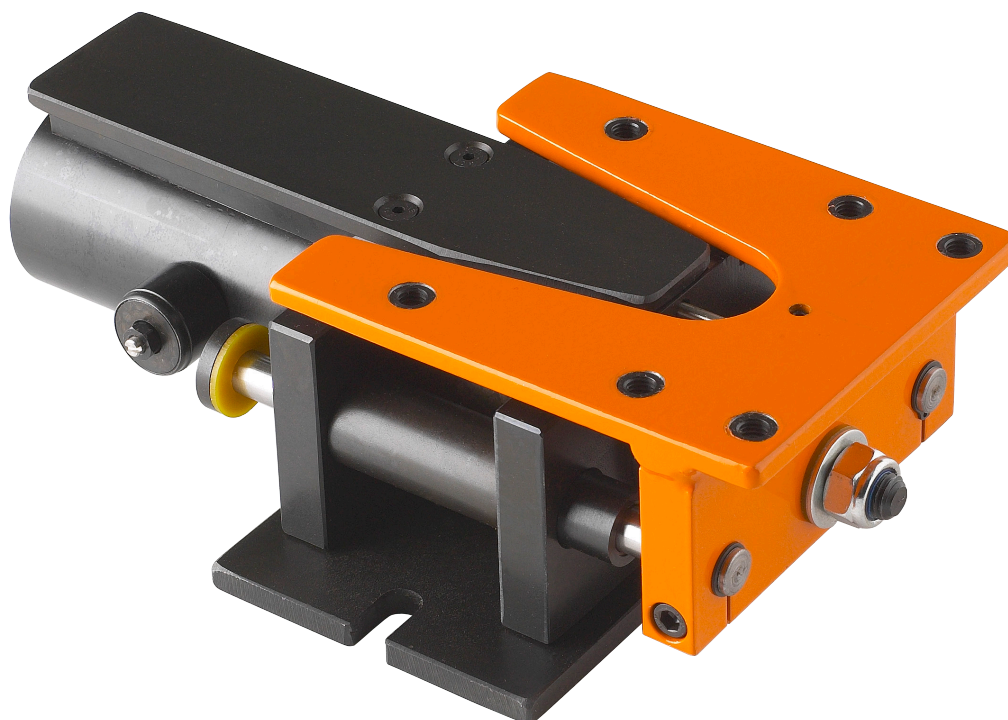

Transportör TP-40

Transportören är en problemlösare som snabbt och enkelt löser dina problem med materialhantering. Den levereras med färdiga infästningspunkter och monteras snabbt och enkelt tillsammans med transportrännan. Transportören är en mycket slittålig produkt som kräver minimalt med underhåll. Vi lämnar alltid ett års garanti på våra transportörer.

Lufttryck	4-5,5 bar
Luftförbrukning	31 l/min
Slaglängd	27 mm
Matningshastighet	8-10 m/min
Max stigning på matningsrännan	8°
Ljudnivå	70 dB (A)
Vikt	7,2 kg
Max last på rännan	40 kg
Max vikt ränna	15 kg