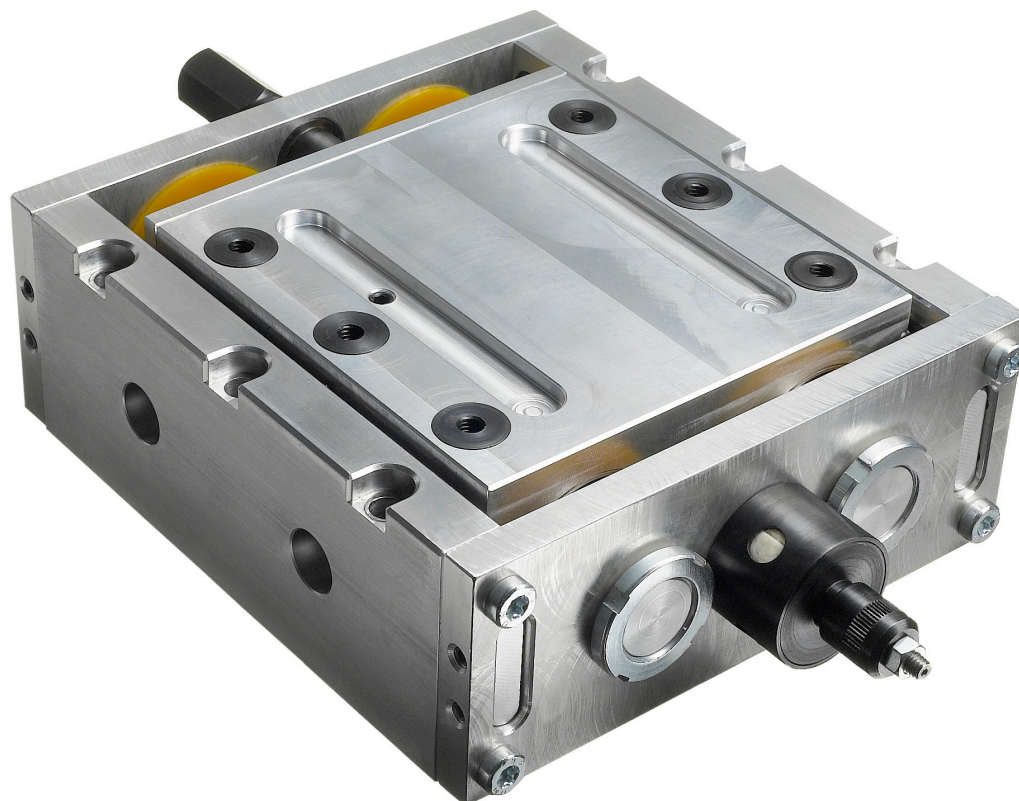

Transportör TP-140

Transportören är en problemlösare som snabbt och enkelt löser dina problem med materialhantering. Den levereras med färdiga infästningspunkter och monteras snabbt och enkelt tillsammans med transportrännan. Transportören är en mycket slittålig produkt som kräver minimalt med underhåll. Vi lämnar alltid ett års garanti på våra transportörer.

Lufttryck	4-5,5 bar
Luftförbrukning	42 l/min
Slaglängd	27 mm
Matningshastighet	8-10 m/min
Max stigning på matningsrännan	8°
Ljudnivå	62 dB (A)
Vikt	8 kg
Max last på rännan	140 kg
Max vikt ränna	100 kg