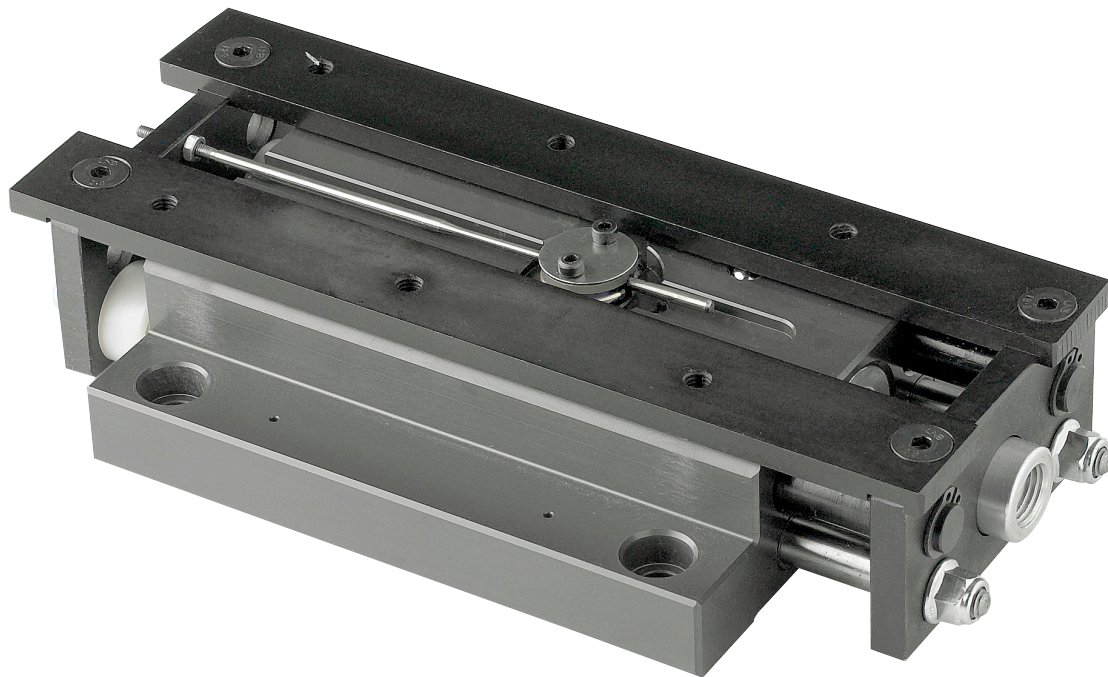

Transportör TP-10

Transportören är en problemlösare som snabbt och enkelt löser dina problem med materialhantering. Den levereras med färdiga infästningspunkter och monteras snabbt och enkelt tillsammans med transportrännan. Transportören är en mycket slittålig produkt som kräver minimalt med underhåll. Vi lämnar alltid ett års garanti på våra transportörer.

Lufttryck	4-5,5 bar
Luftförbrukning	11 l/min
Slaglängd	23 mm
Matningshastighet	8-10 m/min
Max stigning på matningsrännan	8°
Ljudnivå	60 dB (A)
Vikt	2,8 kg
Max last på rännan	10 kg
Max vikt ränna	3 kg