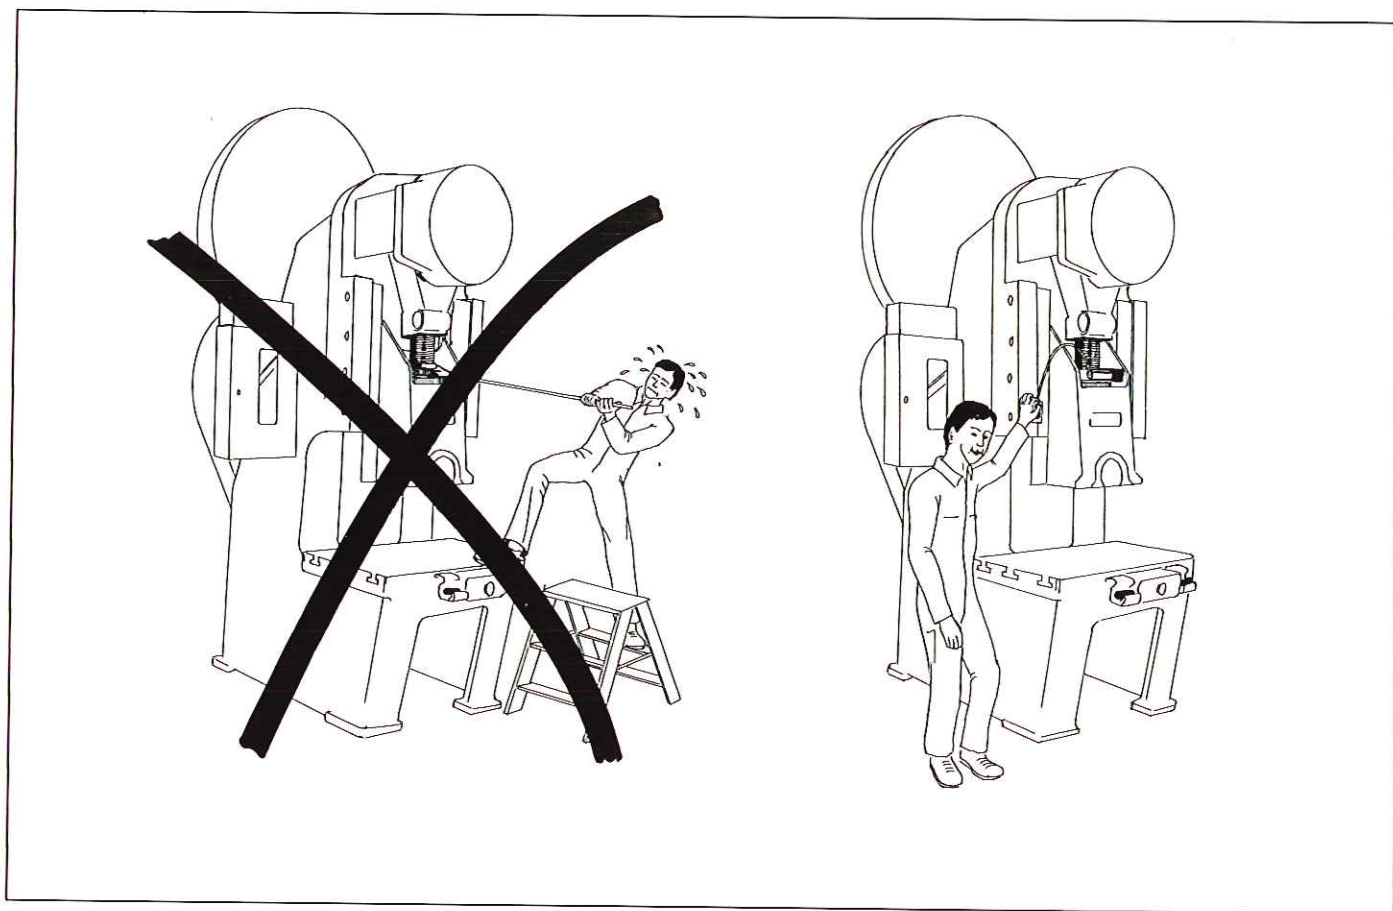

# ***Sluta slita på kroppen***

## ***Sluta slösa med dyrbar ställtid***

Den motoriserade slidjusteringen monteras direkt på justerskruven och finns i flera olika utföranden för att kunna anpassas till de flesta excenterpresstyper.

Lägesindikatorn är standard och visar det aktuella löparläget.